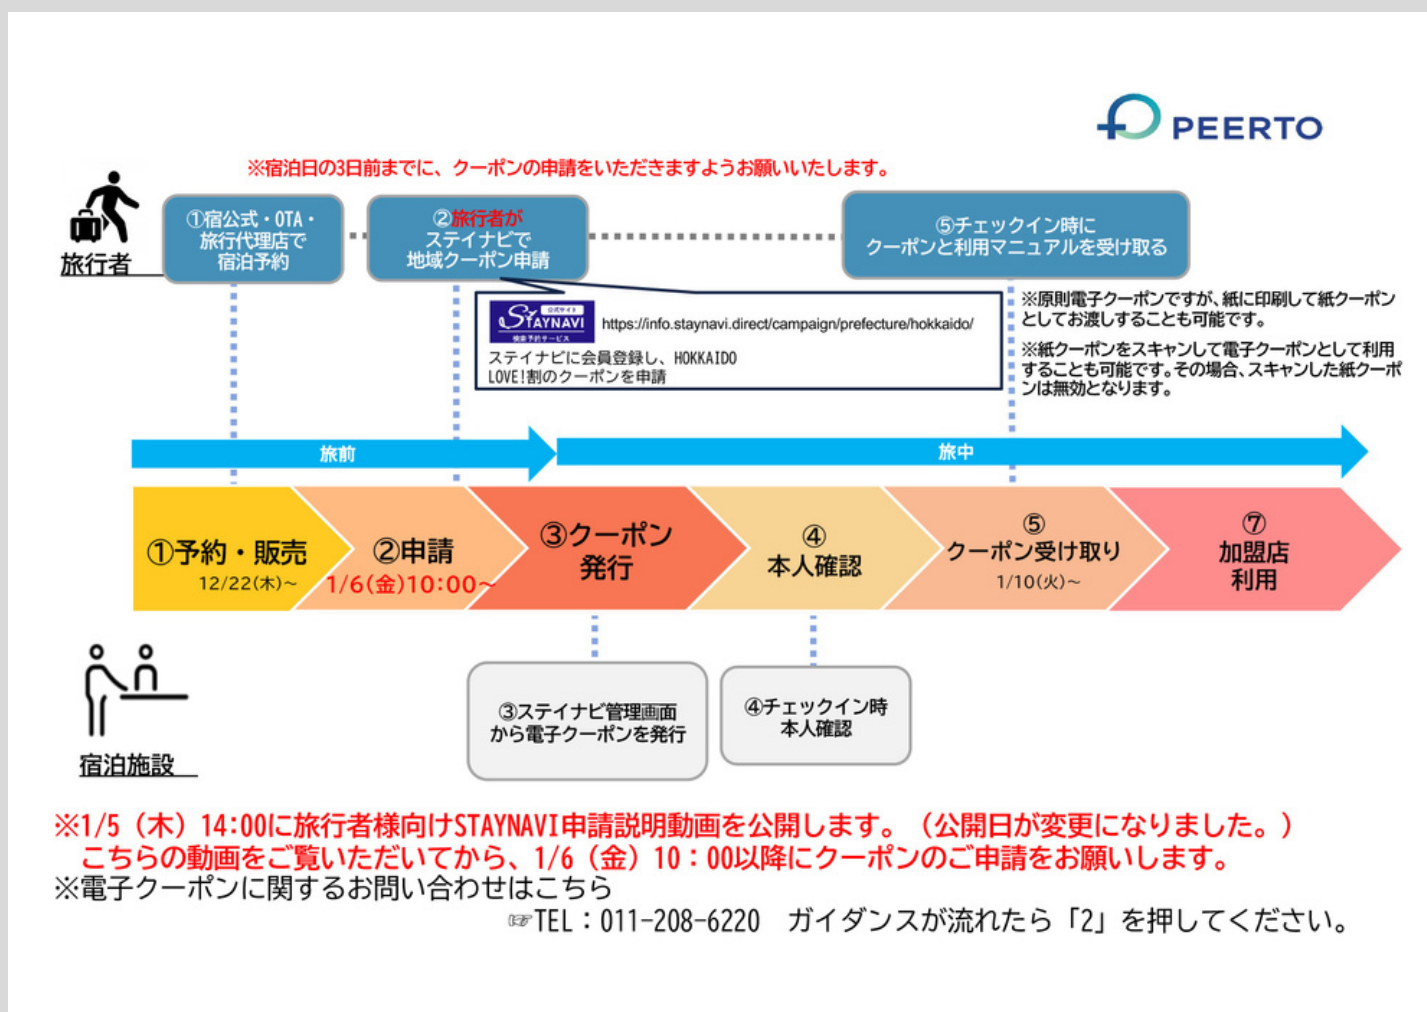

おひとり様1泊あたり、「HOKKAIDO LOVE! 割クーポン」
平日2,000円分／休日1,000円分を付与します。

当館にて【HOKKAIDO LOVE! 割】を使用して
ご宿泊予約をしたお客様は、

STAYNAVIサイトを利用して、

事前にお客様自身でご登録（地域限定クーポンのみのご登録）が必要です。

●[STAYNAVI電子クーポン概要はコチラ](#)

●[STAYNAVI申請説明動画はコチラ](#)

●クーポンが使える加盟店については、
[加盟店検索ページ](#)をご覧ください。