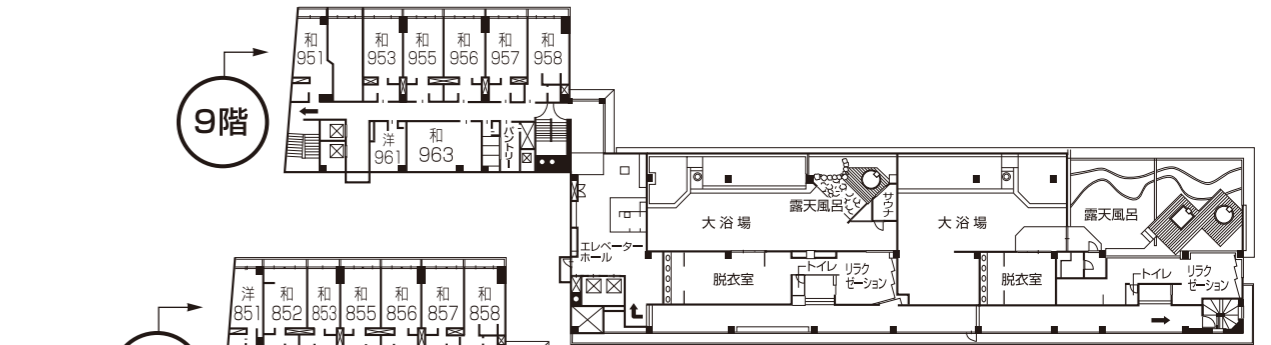

# 洞爺湖畔亭 平面図

## ご案内

- 客室総数/205室
  - 和室(8帖)…33室 ○ 和室(10帖)…33室
  - 和室(12帖)…28室 ○ 和室(14帖)…13室
  - 和室(15帖)…7室 ○ 和室(16帖)…12室
  - 和室(24帖)…6室
  - 洋室(シングル)…6室
  - 洋室(ツイン)…33室
  - 和洋室
  - (和室10帖+ツインベッドルーム)…32室
  - 貴賓室
  - (和室6帖+洋間+ツインベッドルーム)…2室
- 収容人員/900名
- 宴会場/
  - レストラン「中島」
  - レストラン「飛鳥」
  - 中宴会場「嵯峨野」81帖 「吉野」25帖
  - 「金枝」98帖 「銀枝」56帖
- 浴室/
  - 最上階9階空中大浴場 サウナ
  - 最上階9階空中露天風呂
  - リラックススペース
- お楽しみ施設/
  - 喫茶「いかるが」
  - 売店「蔵屋敷」
  - ラーメンコーナー「とんでん」
  - お遊び処「的」(カラオケBOX・卓球・ビリヤード) ○ バー「羊蹄」
  - 茶室「松寿庵」