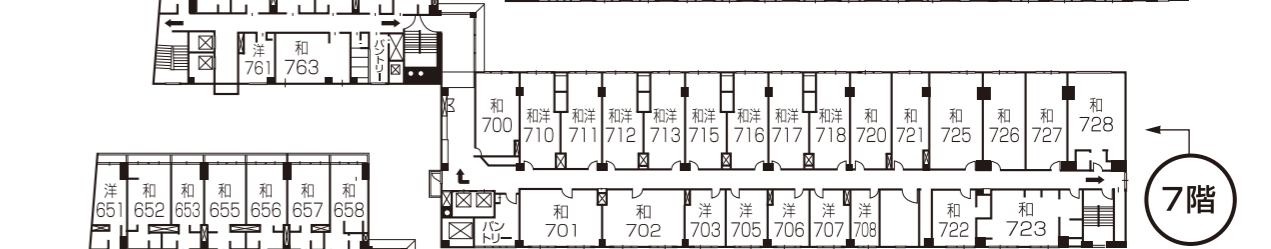

# 洞爺湖畔亭 平面図

## ご案内

- 客室総数/205室
  - 和室(8帖)…33室 ○ 和室(10帖)…33室
  - 和室(12帖)…28室 ○ 和室(14帖)…13室
  - 和室(15帖)…7室 ○ 和室(16帖)…12室
  - 和室(24帖)…6室
  - 洋室(シングル)…6室
  - 洋室(ツイン)…33室
  - 和洋室
  - (和室10帖+ツインベッドルーム)…32室
  - 貴賓室
  - (和室6帖+洋間+ツインベッドルーム)…2室
- 収容人員/900名
- 宴会場/
  - レストラン「中島」
  - レストラン「飛鳥」
  - 中宴会場「嵯峨野」81帖 「吉野」25帖
  - 「金枝」98帖 「銀枝」56帖
- 浴室/
  - 最上階9階空中大浴場 サウナ
  - 最上階9階空中露天風呂
  - リラックススペース
- お楽しみ施設/
  - 喫茶「いかるが」
  - 売店「蔵屋敷」
  - ラーメンコーナー「とんでん」
  - お遊び処「的」(カラオケBOX・卓球・ビリヤード) ○ バー「羊蹄」
  - 茶室「松寿庵」