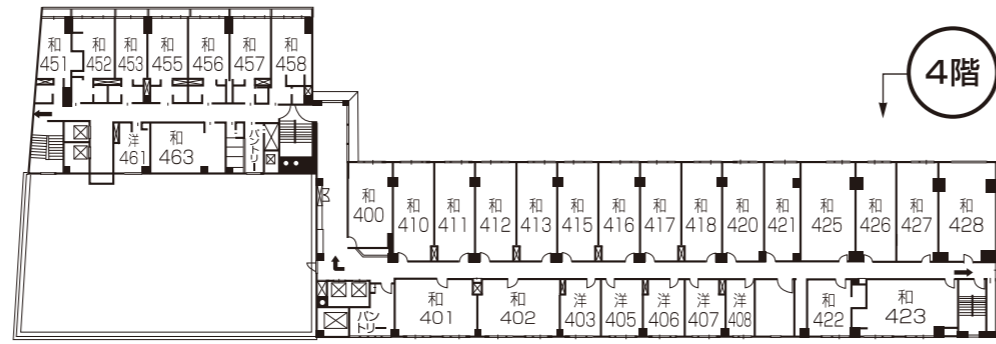

# 洞爺湖畔亭 平面図

## ご案内

- 客室総数/205室
  - 和室(8帖)…33室 ○ 和室(10帖)…33室
  - 和室(12帖)…28室 ○ 和室(14帖)…13室
  - 和室(15帖)…7室 ○ 和室(16帖)…12室
  - 和室(24帖)…6室
  - 洋室(シングル)…6室
  - 洋室(ツイン)…33室
  - 和洋室
  - (和室10帖+ツインベッドルーム)…32室
  - 貴賓室
  - (和室6帖+洋間+ツインベッドルーム)…2室
- 収容人員/900名
- 宴会場/
  - レストラン「中島」
  - レストラン「飛鳥」
  - 中宴会場「嵯峨野」81帖 「吉野」25帖
  - 「金枝」98帖 「銀枝」56帖
- 浴室/
  - 最上階9階空中大浴場 サウナ
  - 最上階9階空中露天風呂
  - リラックススペース
- お楽しみ施設/
  - 喫茶「いかるが」
  - 売店「蔵屋敷」
  - ラーメンコーナー「とんでん」
  - お遊び処「的」(カラオケBOX・卓球・ビリヤード) ○ バー「羊蹄」
  - 茶室「松寿庵」