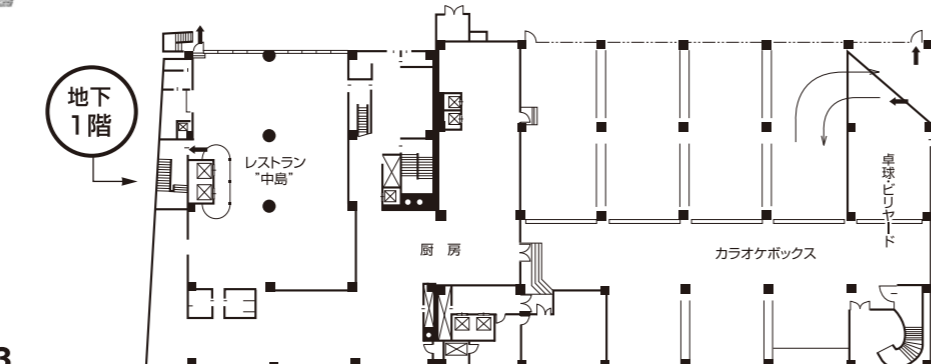

# 洞爺湖畔亭 平面図

## ご案内

- 客室総数/205室
  - 和室(8帖)…33室 ○ 和室(10帖)…33室
  - 和室(12帖)…28室 ○ 和室(14帖)…13室
  - 和室(15帖)…7室 ○ 和室(16帖)…12室
  - 和室(24帖)…6室
  - 洋室(シングル)…6室
  - 洋室(ツイン)…33室
  - 和洋室
  - (和室10帖+ツインベッドルーム)…32室
  - 貴賓室
  - (和室6帖+洋間+ツインベッドルーム)…2室
- 収容人員/900名
- 宴会場/
  - レストラン「中島」
  - レストラン「飛鳥」
  - 中宴会場「嵯峨野」81帖 「吉野」25帖
  - 「金枝」98帖 「銀枝」56帖
- 浴室/
  - 最上階9階空中大浴場 サウナ
  - 最上階9階空中露天風呂
  - リラックススペース
- お楽しみ施設/
  - 喫茶「いかるが」
  - 売店「蔵屋敷」
  - ラーメンコーナー「とんでん」
  - お遊び処「的」(カラオケBOX・卓球・ビリヤード) ○ バー「羊蹄」
  - 茶室「松寿庵」