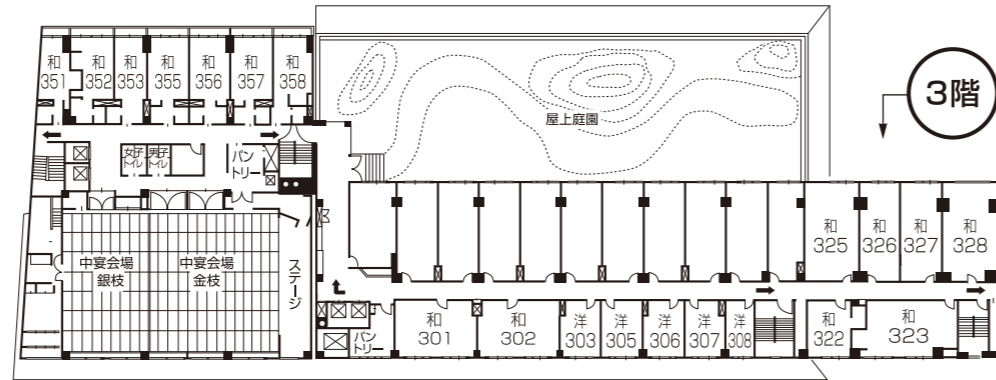

# 洞爺湖畔亭 平面図

## ご案内

- 客室総数/205室
  - 和室(8帖)…33室 ○ 和室(10帖)…33室
  - 和室(12帖)…28室 ○ 和室(14帖)…13室
  - 和室(15帖)…7室 ○ 和室(16帖)…12室
  - 和室(24帖)…6室
  - 洋室(シングル)…6室
  - 洋室(ツイン)…33室
  - 和洋室
  - (和室10帖+ツインベッドルーム)…32室
  - 貴賓室
  - (和室6帖+洋間+ツインベッドルーム)…2室
- 収容人員/900名
- 宴会場/
  - レストラン「中島」
  - レストラン「飛鳥」
  - 中宴会場「嵯峨野」81帖 「吉野」25帖
  - 「金枝」98帖 「銀枝」56帖
- 浴室/
  - 最上階9階空中大浴場 サウナ
  - 最上階9階空中露天風呂
  - リラックススペース
- お楽しみ施設/
  - 喫茶「いかるが」
  - 売店「蔵屋敷」
  - ラーメンコーナー「とんでん」
  - お遊び処「的」(カラオケBOX・卓球・ビリヤード) ○ バー「羊蹄」
  - 茶室「松寿庵」