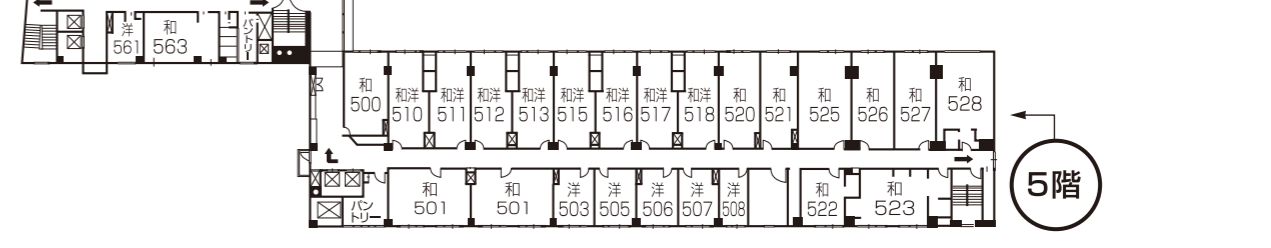

# 洞爺湖畔亭 平面図

## ご案内

- 客室総数/205室
  - 和室(8帖)…33室 ○ 和室(10帖)…33室
  - 和室(12帖)…28室 ○ 和室(14帖)…13室
  - 和室(15帖)…7室 ○ 和室(16帖)…12室
  - 和室(24帖)…6室
  - 洋室(シングル)…6室
  - 洋室(ツイン)…33室
  - 和洋室
  - (和室10帖+ツインベッドルーム)…32室
  - 貴賓室
  - (和室6帖+洋間+ツインベッドルーム)…2室
- 収容人員/900名
- 宴会場/
  - レストラン「中島」
  - レストラン「飛鳥」
  - 中宴会場「嵯峨野」81帖 「吉野」25帖
  - 「金枝」98帖 「銀枝」56帖
- 浴室/
  - 最上階9階空中大浴場 サウナ
  - 最上階9階空中露天風呂
  - リラックススペース
- お楽しみ施設/
  - 喫茶「いかるが」
  - 売店「蔵屋敷」
  - ラーメンコーナー「とんでん」
  - お遊び処「的」(カラオケBOX・卓球・ビリヤード) ○ バー「羊蹄」
  - 茶室「松寿庵」