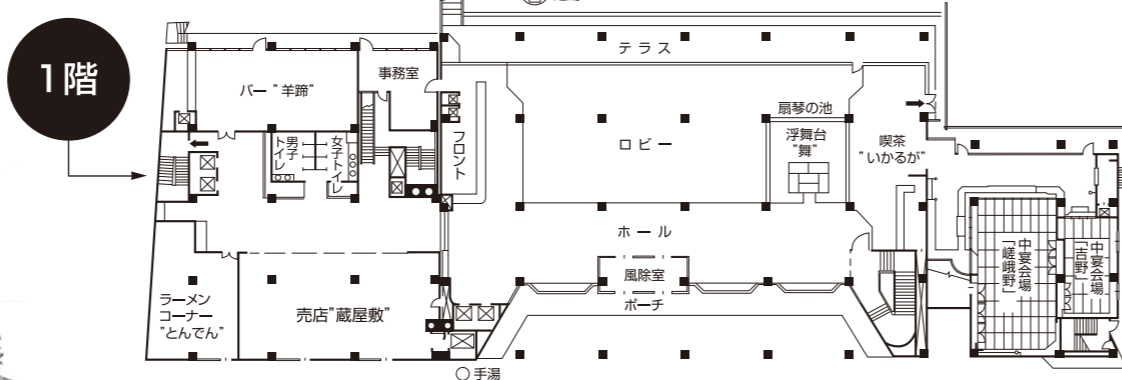

# 洞爺湖畔亭 平面図

## ご案内

- 客室総数/205室
  - 和室(8帖)…33室 ○ 和室(10帖)…33室
  - 和室(12帖)…28室 ○ 和室(14帖)…13室
  - 和室(15帖)…7室 ○ 和室(16帖)…12室
  - 和室(24帖)…6室
  - 洋室(シングル)…6室
  - 洋室(ツイン)…33室
  - 和洋室
  - (和室10帖+ツインベッドルーム)…32室
  - 貴賓室
  - (和室6帖+洋間+ツインベッドルーム)…2室
- 収容人員/900名
- 宴会場/
  - レストラン「中島」
  - レストラン「飛鳥」
  - 中宴会場「嵯峨野」81帖 「吉野」25帖
  - 「金枝」98帖 「銀枝」56帖
- 浴室/
  - 最上階9階空中大浴場 サウナ
  - 最上階9階空中露天風呂
  - リラックススペース
- お楽しみ施設/
  - 喫茶「いかるが」
  - 売店「蔵屋敷」
  - ラーメンコーナー「とんでん」
  - お遊び処「的」(カラオケBOX・卓球・ビリヤード) ○ バー「羊蹄」
  - 茶室「松寿庵」