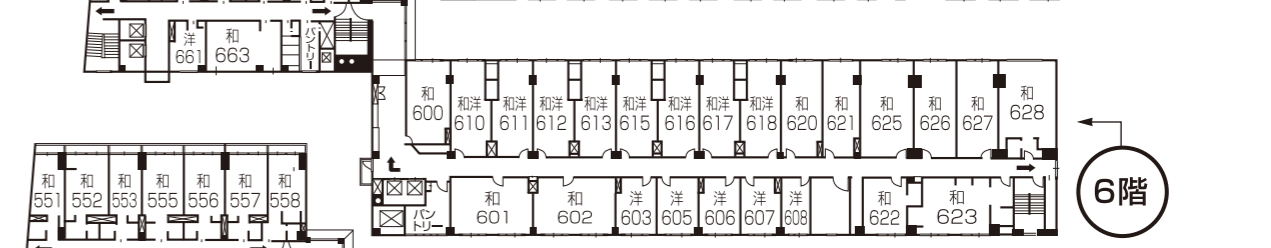

# 洞爺湖畔亭 平面図

## ご案内

- 客室総数/205室
  - 和室(8帖)…33室 ○ 和室(10帖)…33室
  - 和室(12帖)…28室 ○ 和室(14帖)…13室
  - 和室(15帖)…7室 ○ 和室(16帖)…12室
  - 和室(24帖)…6室
  - 洋室(シングル)…6室
  - 洋室(ツイン)…33室
  - 和洋室
  - (和室10帖+ツインベッドルーム)…32室
  - 貴賓室
  - (和室6帖+洋間+ツインベッドルーム)…2室
- 収容人員/900名
- 宴会場/
  - レストラン「中島」
  - レストラン「飛鳥」
  - 中宴会場「嵯峨野」81帖 「吉野」25帖
  - 「金枝」98帖 「銀枝」56帖
- 浴室/
  - 最上階9階空中大浴場 サウナ
  - 最上階9階空中露天風呂
  - リラックススペース
- お楽しみ施設/
  - 喫茶「いかるが」
  - 売店「蔵屋敷」
  - ラーメンコーナー「とんでん」
  - お遊び処「的」(カラオケBOX・卓球・ビリヤード) ○ バー「羊蹄」
  - 茶室「松寿庵」