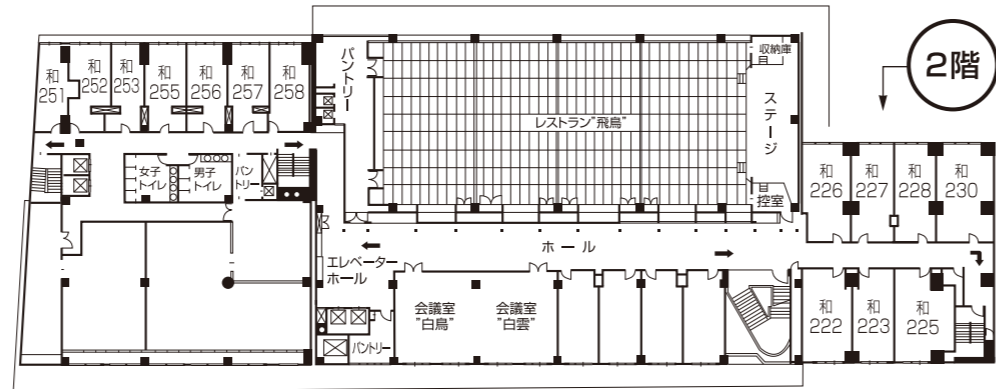

# 洞爺湖畔亭 平面図

## ご案内

- 客室総数/205室
  - 和室(8帖)…33室 ○ 和室(10帖)…33室
  - 和室(12帖)…28室 ○ 和室(14帖)…13室
  - 和室(15帖)…7室 ○ 和室(16帖)…12室
  - 和室(24帖)…6室
  - 洋室(シングル)…6室
  - 洋室(ツイン)…33室
  - 和洋室
  - (和室10帖+ツインベッドルーム)…32室
  - 貴賓室
  - (和室6帖+洋間+ツインベッドルーム)…2室
- 収容人員/900名
- 宴会場/
  - レストラン「中島」
  - レストラン「飛鳥」
  - 中宴会場「嵯峨野」81帖 「吉野」25帖
  - 「金枝」98帖 「銀枝」56帖
- 浴室/
  - 最上階9階空中大浴場 サウナ
  - 最上階9階空中露天風呂
  - リラックススペース
- お楽しみ施設/
  - 喫茶「いかるが」
  - 売店「蔵屋敷」
  - ラーメンコーナー「とんでん」
  - お遊び処「的」(カラオケBOX・卓球・ビリヤード) ○ バー「羊蹄」
  - 茶室「松寿庵」