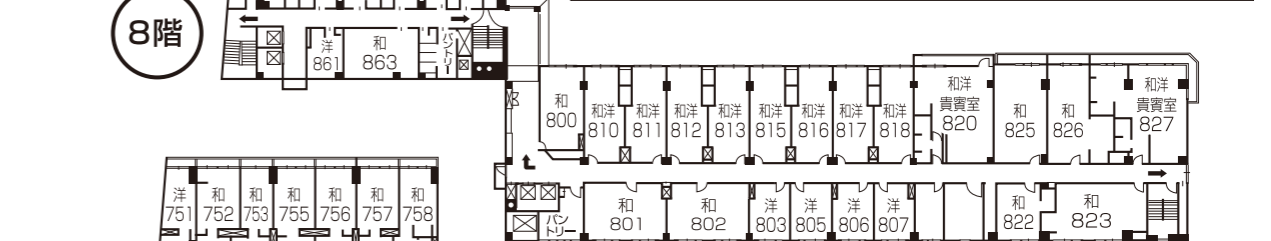

# 洞爺湖畔亭 平面図

## ご案内

- 客室総数/205室
  - 和室(8帖)…33室 ○ 和室(10帖)…33室
  - 和室(12帖)…28室 ○ 和室(14帖)…13室
  - 和室(15帖)…7室 ○ 和室(16帖)…12室
  - 和室(24帖)…6室
  - 洋室(シングル)…6室
  - 洋室(ツイン)…33室
  - 和洋室
  - (和室10帖+ツインベッドルーム)…32室
  - 貴賓室
  - (和室6帖+洋間+ツインベッドルーム)…2室
- 収容人員/900名
- 宴会場/
  - レストラン「中島」
  - レストラン「飛鳥」
  - 中宴会場「嵯峨野」81帖 「吉野」25帖
  - 「金枝」98帖 「銀枝」56帖
- 浴室/
  - 最上階9階空中大浴場 サウナ
  - 最上階9階空中露天風呂
  - リラックススペース
- お楽しみ施設/
  - 喫茶「いかるが」
  - 売店「蔵屋敷」
  - ラーメンコーナー「とんでん」
  - お遊び処「的」(カラオケBOX・卓球・ビリヤード) ○ バー「羊蹄」
  - 茶室「松寿庵」